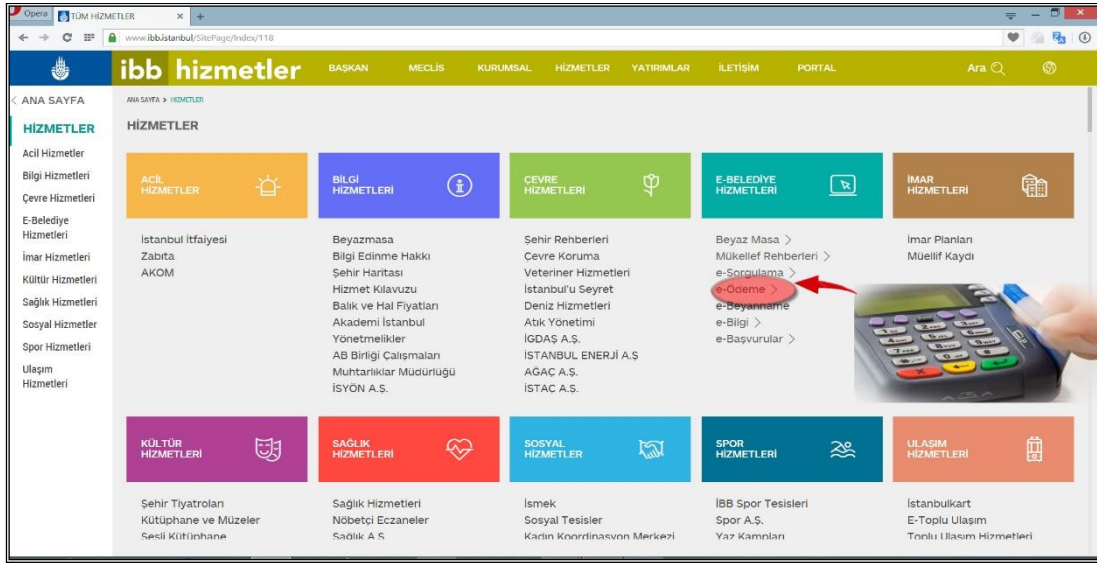

KREDİ KARTI İLE ÖDEME

İstanbul Büyükşehir Belediyesine olan ödemelerinizi www.ibb.istanbul adlı sitemizdeki **e-ödeme** linkinden veya **Bakırköy ve Kartal'da** bulunan Ek Hizmet Binalarındaki Gelirler Müdürlüğü servislerinden POS cihazlarından tek veya taksit seçeneği ile ödeyebilirsiniz.

www.ibb.istanbul linkinden e-ödeme